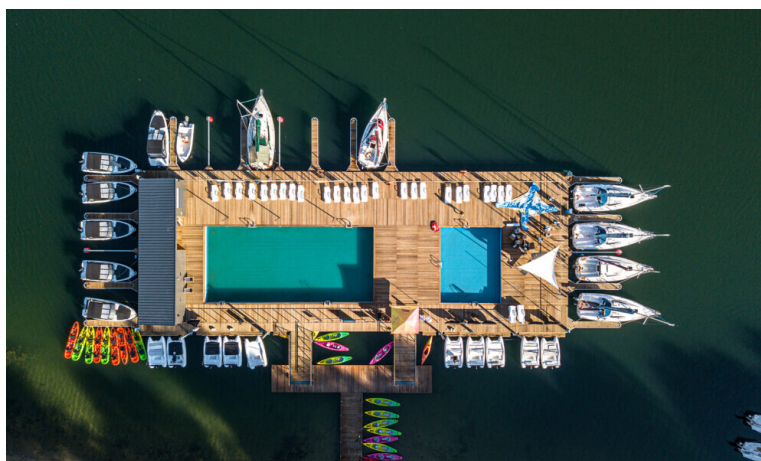

WYPOŻYCZALNIA SPRZĘTU WODNEGO EKOMARINA POLAŃCZYK

[HTTPS://POLANCZYK.PL/](https://polanczyk.pl/)

WYSPA MAŁA "ZAJĘCZA" JEZIORO SOLIŃSKIE

[HTTPS://WWW.MOJEURLOPY.PL/POLANCZYK/ATRAKCJE-TURYSTYCZNE/2341](https://www.mojeurlopy.pl/polanczyk/atrakcje-turystyczne/2341)