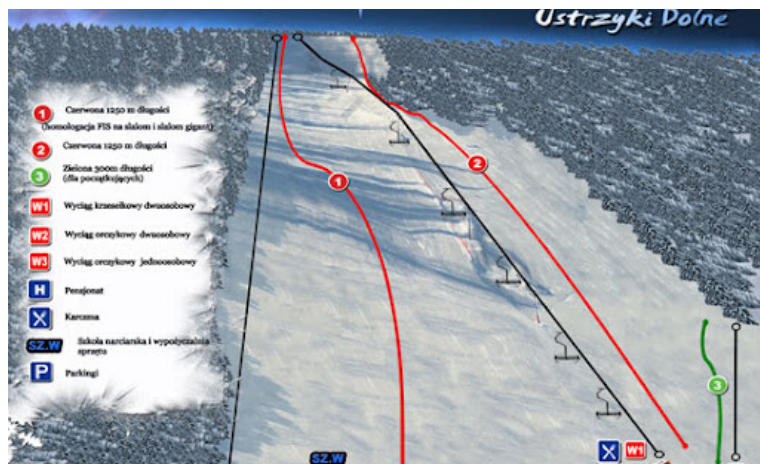

WYCIĄG NARCIARSKI "LAWORTA-SKI"

USTRZYKI DOLNE

[HTTPS://LAWORTASKI.PL/](https://lawortaski.pl/)