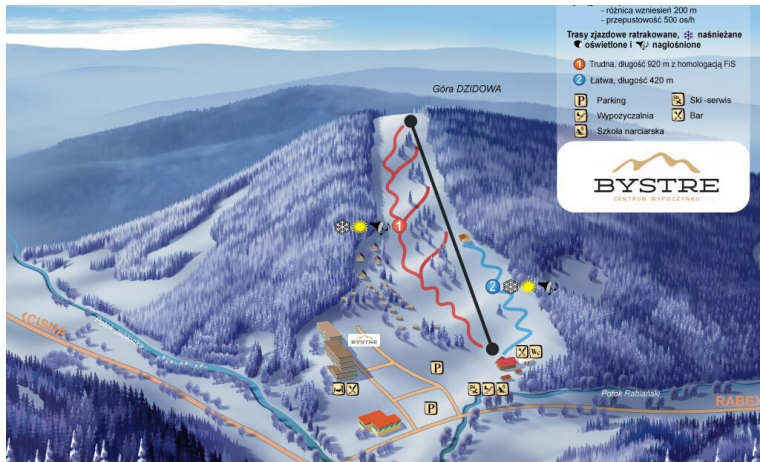

ZWIERZAKI

ZAGRODA ŻUBRÓW MUCZNE

[HTTPS://PODKARPACIE.EU/TURYSTY
KA/ZAGRODA-POKAZOWA-W-
MUCZNEM/](https://podkarpackie.eu/turystyka/zagroda-pokazowa-w-muczne/)

KONIE HUCULSKIE "ROPUSZY DWÓR" ŻERDENKA

[HTTPS://WWW.FACEBOOK.COM/ROPUS
ZYDWORZERDENKA/](https://www.facebook.com/ropuszycydworzardenka/)

ZIMA

WYCIĄG NARCIARSKI "BYSTRE-SKI"

BYSTRE

[HTTPS://WWW.OWBYSTRE.PL/WYCIAG-BYSTRE/](https://www.owbystre.pl/wyciag-bystre/)

WYCIĄG NARCIARSKI "LAWORTA-SKI"

USTRZYKI DOLNE

[HTTPS://LAWORTASKI.PL/](https://lawortaski.pl/)