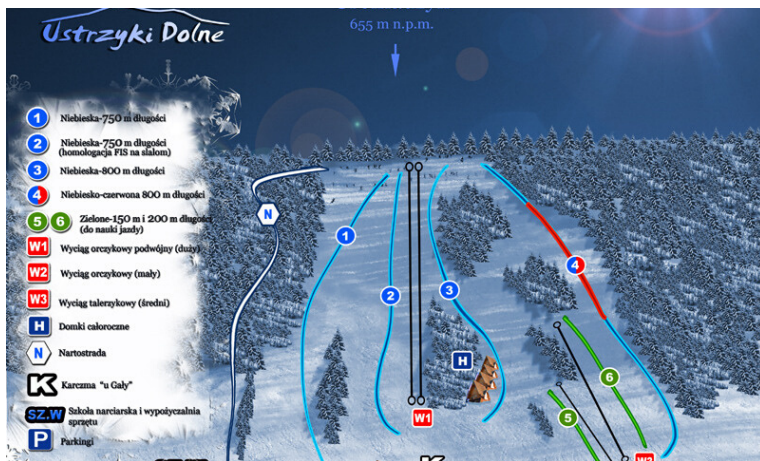

ZWIERZAKI

ZAGRODA ŻUBRÓW MUCZNE

[HTTPS://PODKARPACIE.EU/TURYSTY
KA/ZAGRODA-POKAZOWA-W-
MUCZNEM/](https://podkarpackie.eu/turystyka/zagroda-pokazowa-w-muczne/)

KONIE HUCULSKIE "ROPUSZY DWÓR" ŻERDENKA

[HTTPS://WWW.FACEBOOK.COM/ROPUS
ZYDWORZERDENKA/](https://www.facebook.com/ropuszycydworzardenka/)

ZIMA

WYCIĄG NARCIARSKI "BYSTRE-SKI"

BYSTRE

[HTTPS://WWW.OWBYSTRE.PL/WYCIAG-BYSTRE/](https://www.owbystre.pl/wyciag-bystre/)

WYCIĄG NARCIARSKI "LAWORTA-SKI"

USTRZYKI DOLNE

[HTTPS://LAWORTASKI.PL/](https://lawortaski.pl/)